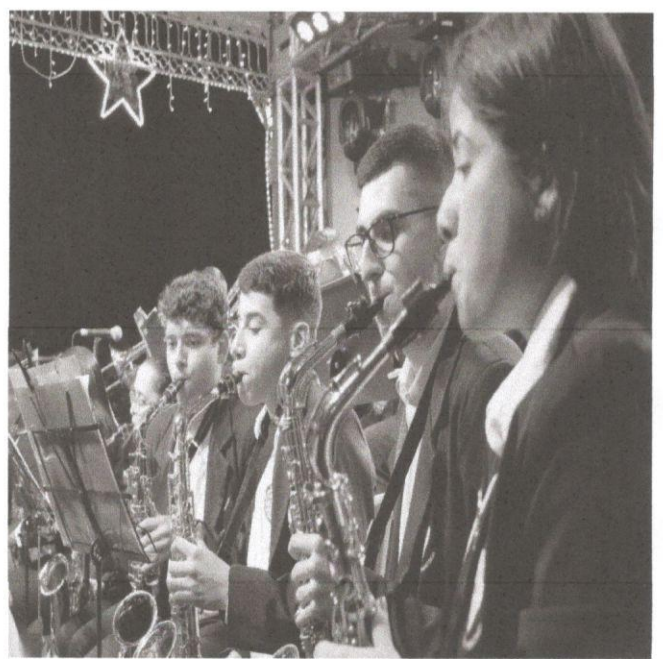

CORPORAÇÃO MUSICAL SÃO LUIS DE TOLOSA

CNPJ: 53.316.782/0001-39

Rua do Carvalho nº 60 - Centro - São Luiz do Paraitinga - SP

ACRS